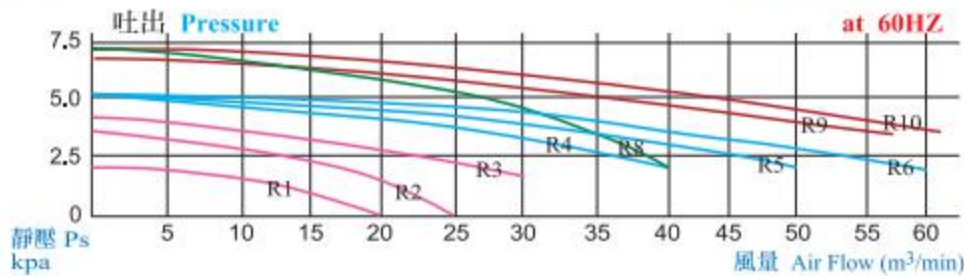

透浦式鼓風機 Turbo Blower (Centrifugal Blower)

at 50/60HZ

型式 Type	相數 Phase	功率 Output (KW)	電壓 Voltage (V)	電流 Current (A)	最大靜壓 (吐出) Pressure (Max.) (kpa)	最大風量 (吐出) Air Flow (Max.) (m³/min)	出口 口徑 Out Let	噪音 Noise Level (dB)	重量 Weight (Kg)
TB100-1	3~	0.75	220 380	3 1.8	1.3/2.1	18/22	100mm	70/80	22
TB100-2	3~	1.5	220 380	5.5 3.5	2/3	20/25	100mm	70/85	26
TB125-3	3~	2.2	220 380	8 5	2.4/3.6	33/39	125mm	80/90	35
TB150-5	3~	3.7	220 380	13 7.5	3.8/5.3	48/53	150mm	90/95	57
TB150-7.5	3~	5.5	220 380	19 11.5	3.8/5.3	50/65	150mm	90/95	66
TB150-10	3~	7.5	220 380	26 15.5	3.8/5.3	60/75	150mm	90/95	75
TB150L-10	3~	7.5	220 380	26 15.5	5/6.5	40/53	150mm	90/100	80
TB200-15	3~	11	220 380	36 22	5/6.5	65/85	200mm	95/110	130
TB200-20	3~	15	220 380	47 28	5/7	90/100	200mm	95/110	140

性能表 Characteristic curves

編號	品名	編號	品名	編號	品名	編號	品名
R1	TB100-1	R2	TB100-2	R3	TB125-3	R4	TB150-5
R5	TB150-7.5	R6	TB150-10	R8	TB150L-10	R9	TB200-15
R10	TB200-20						

公司名称：上海梁瑾机电设备有限公司

联系人：杨少银 手机:13916695992/13661935973

QQ:1774474796 3529250374 电话:021-60538280 传真:021-57872573

网址：<http://www.liangjinqb.com>

地址：中国上海上海市松江区茜浦路 850 弄 33 号