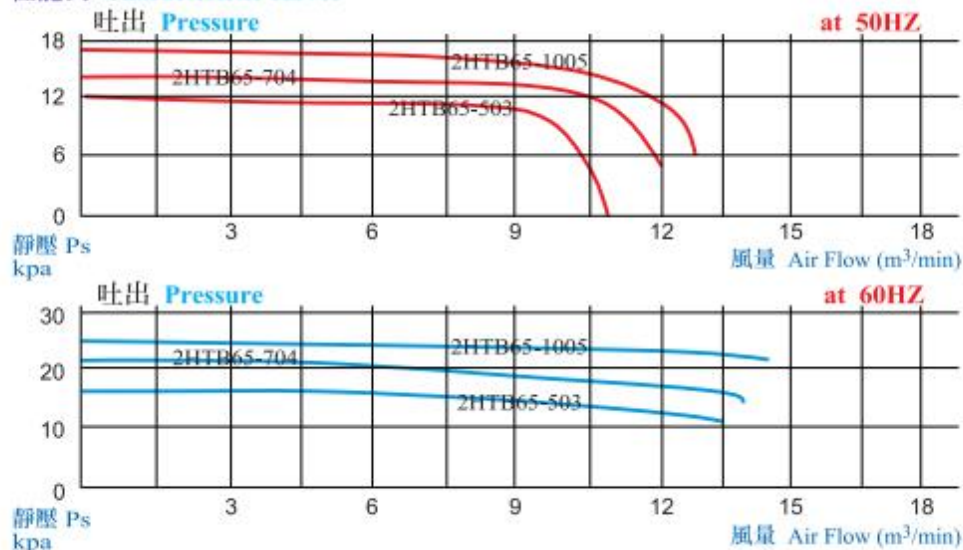

透浦多段式鼓風機 **Multi-Stage Turbo Blower (Centrifugal Blower)**
at 50/60HZ

型 式 Type	相 數 Phase	功 率 Output (KW)	電 壓 Voltage (V)	電 流 Current (A)	最大靜壓 (吐出) Pressure (Max.) (kpa)	最大風量 (吐出) Air Flow (Max.) (m³/min)	出 口 口 徑 Out Let (mm)	噪 音 Noise Level (dB)	重 量 Weight (Kg)
HTB75-032	3~	0.4	220 380	1.9 1.2	2.1/2.6	6/7	75mm	53/65	16
HTB75-053	3~	0.4	220 380	1.9 1.2	2.9/3.8	6.5/7.5	75mm	55/68	18
HTB75-104	3~	0.75	220 380	3 1.8	3.7/5	6.5/8	75mm	56/70	24
HTB75-105	3~	0.75	220 380	3 1.8	4.2/6	6.8/8.5	75mm	56/70	27
HTB100-102	3~	0.75	220 380	3 1.8	3.4/4.5	11/13	100mm	60/74	25
HTB100-203	3~	1.5	220 380	5.5 3.5	5/7	11/14	100mm	61/76	33
HTB100-304	3~	2.2	220 380	8 5	6.5/9	12.5/16	100mm	63/78	41
HTB100-505	3~	3.7	220 380	13 7.5	7.9/11	12.8/16.5	100mm	64/80	53
HTB125-503	3~	3.7	220 380	13 7.5	5.8/7.9	19/23	125mm	70/85	62
HTB125-704	3~	5.5	220 380	19 11.5	7.5/10.5	20/24	125mm	70/88	87
HTB125-1005	3~	7.5	220 380	26 15.5	9/13	20/24	125mm	72/90	109
HTB200-1502	3~	11	220 380	36 22	7/9	52/65	200mm	86/109	150
HTB200-2002	3~	15	220 380	47 28	8/10	56/70	200mm	88/110	170
2HTB65-503	3~	3.7	220 380	13 7.5	12/16	11/13	PF2 1 1/2"	70/85	73
2HTB65-704	3~	5.5	220 380	19 11.5	15/21	12/14	PF2 1 1/2"	70/85	104
2HTB65-1005	3~	7.5	220 380	26 15.5	18/26	13/15	PF2 1 1/2"	70/85	118

性能表 Characteristic curves

- 7 -

公司名称：上海梁瑾机电设备有限公司

联系人：杨少银 手机:13916695992/13661935973

QQ:1774474796 3529250374 电话:021-60538280 传真:021-57872573

网址：<http://www.liangjinqb.com>

地址：中国上海上海市松江区茜浦路 850 弄 33 号