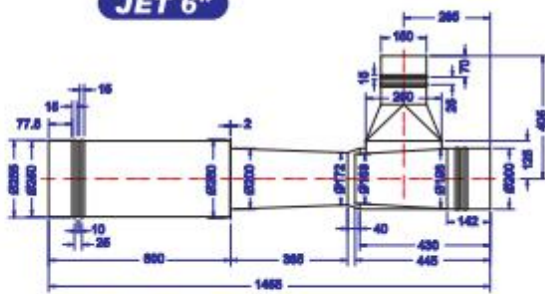

尺寸图 Dimension (mm)

JET 4" JET 6" JET 8"

JET 4"

JET 6"

JET 8"

公司名称: 上海梁瑾机电设备有限公司

联系人: 杨少银 手机:13916695992/13661935973

QQ:1774474796 3529250374 电话:021-60538280 传真:021-57872573