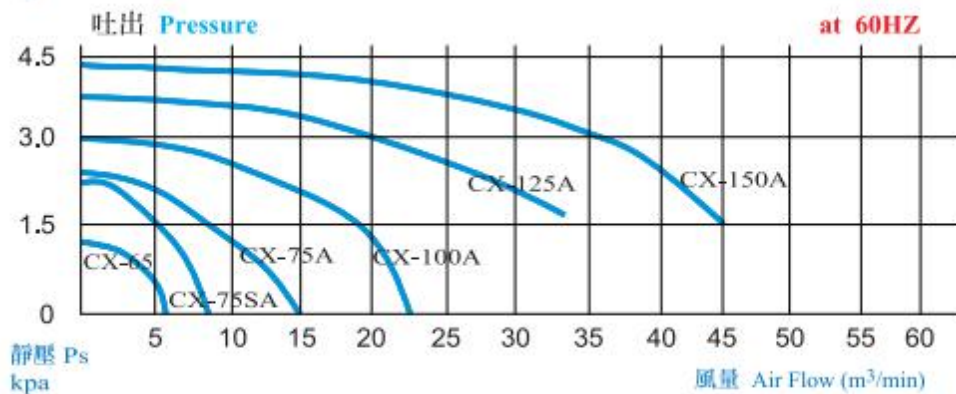

透浦式鼓風機 Turbo Blower (Centrifugal Blower)

at 50/60HZ

型 式 Type	相 數 Phase	功 率 Output (KW)	電 壓 Voltage (V)	電 流 Current (A)	最大靜壓 (吐出) Pressure (Max.) (kpa)	最大風量 (吐出) Air Flow (Max.) (m³/min)	吸入/吐出 口 徑 In/Out Let (mm)	噪 音 Noise Level (dB)	重 量 Weight (Kg)
CX-65	1~ 3~	0.2	220 220/380	1.5 1.1/0.9	0.7/1.1	4.5/5.3	IN 100 OUT 65	50/62	6
CX-75SA	1~ 3~	0.4	220 220/380	2.5 1.9/1.2	1.1/1.6	7/8	IN 100 OUT 75	56/70	9
CX-75A	1~ 3~	0.74	220 220/380	5 3/1.9	1.7/2.4	13/15	IN 125 OUT 100	64/80	16
CX-100A	3~	1.5	220/380	5.5/3.5	2/3	20/23	IN 125 OUT 100	74/90	26
CX-125A	3~	2.2	220/380	8/5	2.4/3.7	32/37	IN 200 OUT 125	76/95	36
CX-150A	3~	3.7	220/380	13/7.5	3.2/4.4	46/53	IN 252 OUT 150	80/100	56

性能表 Characteristic curves

公司名称：上海梁瑾机电设备有限公司

联系人：杨少银 手机:13916695992/13661935973

QQ:1774474796 3529250374 电话:021-60538280 传真:021-57872573

网址：<http://www.liangjinqb.com>

地址：中国上海上海市松江区茜浦路 850 弄 33 号