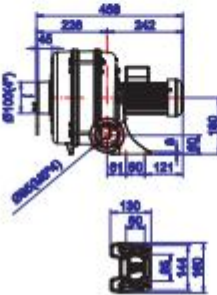

性能表 Characteristic curves

編號	品名	編號	品名	編號	品名	編號	品名
R1	HTB75-032	R2	HTB75-053	R3	HTB75-104	R4	HTB75-105
R5	HTB100-102	R6	HTB100-203	R7	HTB100-304	R8	HTB100-505
R9	HTB125-503	R10	HTB125-704	R11	HTB125-1005		

HTB75-032 2-stage

HTB100-102 2-stage

HTB75-053 3-stage

HTB100-203 3-stage

HTB75-104 4-stage

HTB100-304 4-stage

HTB75-105 5-stage

HTB100-505 5-stage