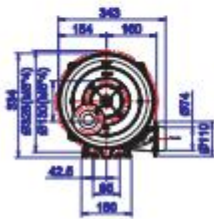

性能表 Characteristic curves

編號	品名	編號	品名	編號	品名	編號	品名
R1	HTB75-032	R2	HTB75-053	R3	HTB75-104	R4	HTB75-105
R5	HTB100-102	R6	HTB100-203	R7	HTB100-304	R8	HTB100-505
R9	HTB125-503	R10	HTB125-704	R11	HTB125-1005		

HTB75-032 2-stage

HTB100-102 2-stage

HTB75-053 3-stage

HTB100-203 3-stage

HTB75-104 4-stage

HTB100-304 4-stage

HTB75-105 5-stage

HTB100-505 5-stage