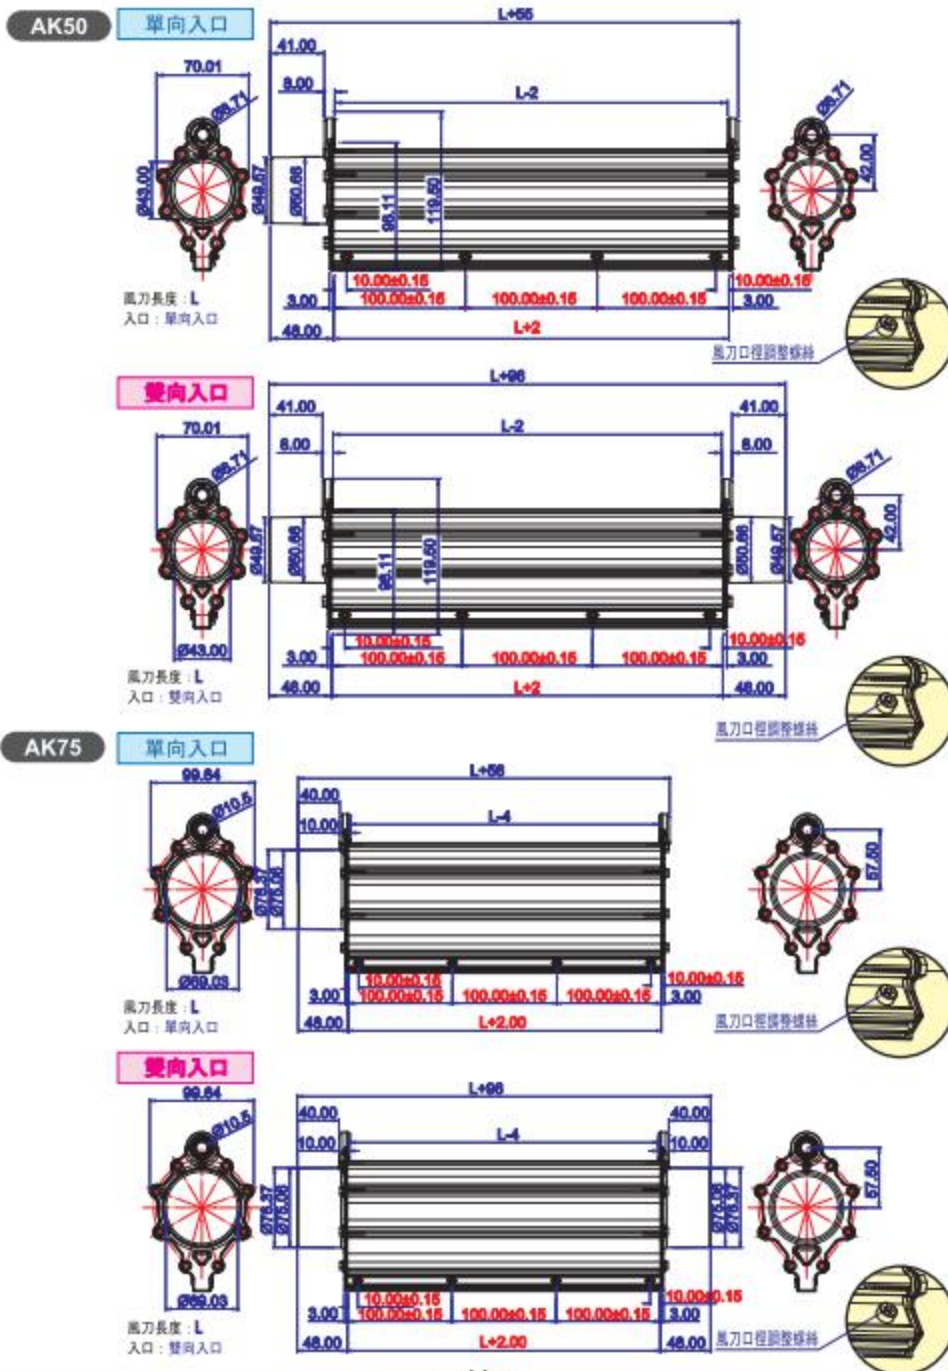

公司名称: 上海梁瑾机电设备有限公司

联系人: 杨少银 手机:13916695992/13661935973

QQ:1774474796 3529250374 电话:021-60538280 传真:021-57872573

网址: <http://www.liangjinqb.com>

地址: 中国上海上海市松江区茜浦路 850 弄 33 号