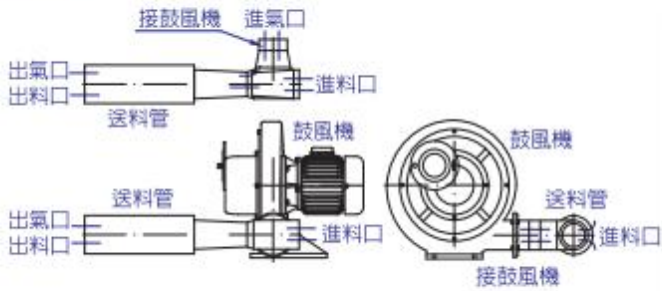

喷射气送管 Air Jet Transportation Pipe

尺寸图 Dimension (mm)