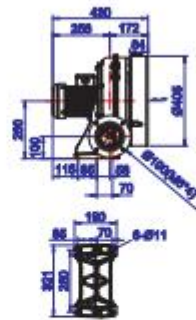

透浦多段式鼓風機 Multi-Stage Turbo Blower

尺寸圖 Dimension (mm)

公司名称：上海梁瑾机电设备有限公司

联系人：杨少银 手机:13916695992/13661935973

QQ:1774474796 3529250374 电话:021-60538280 传真:021-57872573

网址：<http://www.liangjinqb.com>

地址：中国上海上海市松江区茜浦路 850 弄 33 号