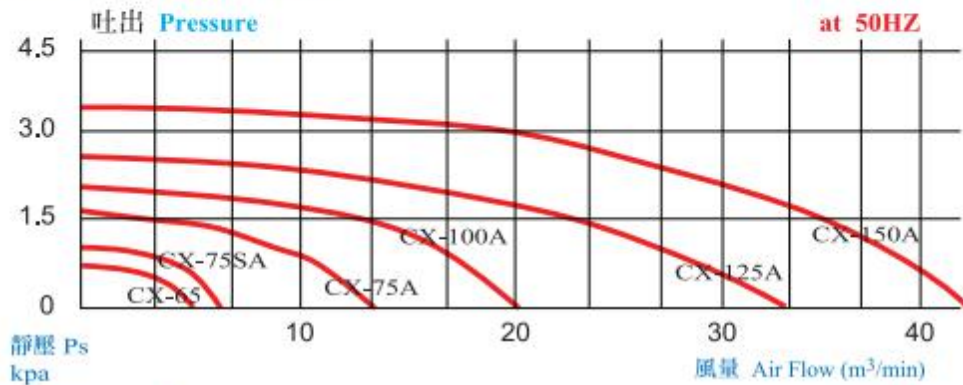

透浦式鼓風機 Turbo Blower (Centrifugal Blower)

at 50/60HZ

型 式 Type	相 數 Phase	功 率 Output (KW)	電 壓 Voltage (V)	電 流 Current (A)	最大靜壓 (吐出) Pressure (Max.) (kpa)	最大風量 (吐出) Air Flow (Max.) (m³/min)	吸入/吐出 口 徑 In/Out Let (mm)	噪 音 Noise Level (dB)	重 量 Weight (Kg)
CX-65	1~ 3~	0.2	220 220/380	1.5 1.1/0.9	0.7/1.1	4.5/5.3	IN 100 OUT 65	50/62	6
CX-75SA	1~ 3~	0.4	220 220/380	2.5 1.9/1.2	1.1/1.6	7/8	IN 100 OUT 75	56/70	9
CX-75A	1~ 3~	0.74	220 220/380	5 3/1.9	1.7/2.4	13/15	IN 125 OUT 100	64/80	16
CX-100A	3~	1.5	220/380	5.5/3.5	2/3	20/23	IN 125 OUT 100	74/90	26
CX-125A	3~	2.2	220/380	8/5	2.4/3.7	32/37	IN 200 OUT 125	76/95	36
CX-150A	3~	3.7	220/380	13/7.5	3.2/4.4	46/53	IN 252 OUT 150	80/100	56

性能表 Characteristic curves

公司名称：上海梁瑾机电设备有限公司

联系人：杨少银 手机:13916695992/13661935973

QQ:1774474796 3529250374 电话:021-60538280 传真:021-57872573

网址：<http://www.liangjinqb.com>

地址：中国上海上海市松江区茜浦路 850 弄 33 号