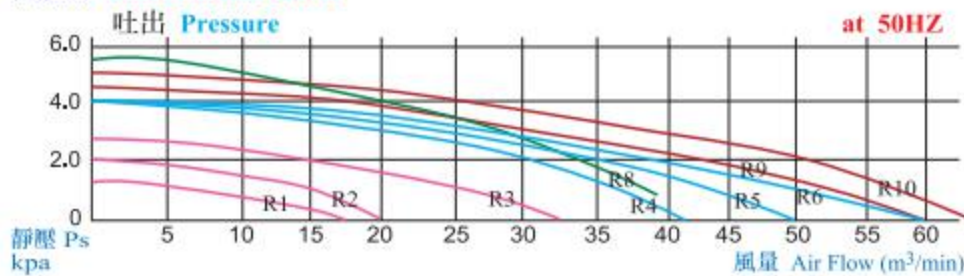

透浦式鼓風機 Turbo Blower (Centrifugal Blower)

at 50/60HZ

型式 Type	相數 Phase	功率 Output (KW)	電壓 Voltage (V)	電流 Current (A)	最大靜壓 (吐出) Pressure (Max.) (kpa)	最大風量 (吐出) Air Flow (Max.) (m³/min)	出口 口徑 Out Let	噪音 Noise Level (dB)	重量 Weight (Kg)
TB100-1	3~	0.75	220 380	3 1.8	1.3/2.1	18/22	100mm	70/80	22
TB100-2	3~	1.5	220 380	5.5 3.5	2/3	20/25	100mm	70/85	26
TB125-3	3~	2.2	220 380	8 5	2.4/3.6	33/39	125mm	80/90	35
TB150-5	3~	3.7	220 380	13 7.5	3.8/5.3	48/53	150mm	90/95	57
TB150-7.5	3~	5.5	220 380	19 11.5	3.8/5.3	50/65	150mm	90/95	66
TB150-10	3~	7.5	220 380	26 15.5	3.8/5.3	60/75	150mm	90/95	75
TB150L-10	3~	7.5	220 380	26 15.5	5/6.5	40/53	150mm	90/100	80
TB200-15	3~	11	220 380	36 22	5/6.5	65/85	200mm	95/110	130
TB200-20	3~	15	220 380	47 28	5/7	90/100	200mm	95/110	140

性能表 Characteristic curves

編號	品名	編號	品名	編號	品名	編號	品名
R1	TB100-1	R2	TB100-2	R3	TB125-3	R4	TB150-5
R5	TB150-7.5	R6	TB150-10	R8	TB150L-10	R9	TB200-15
R10	TB200-20						

公司名称：上海梁瑾机电设备有限公司

联系人：杨少银 手机:13916695992/13661935973

QQ:1774474796 3529250374 电话:021-60538280 传真:021-57872573

网址：<http://www.liangjinqb.com>

地址：中国上海上海市松江区茜浦路 850 弄 33 号