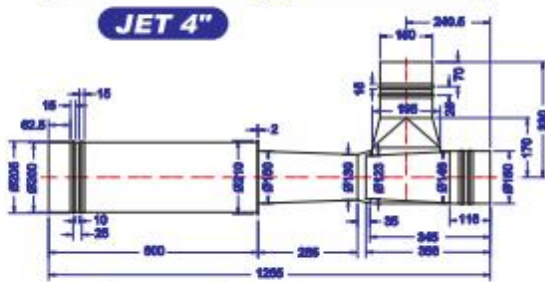

喷射气送管 Air Jet Transportation Pipe

尺寸图 Dimension (mm)

JET 4" JET 6" JET 8"

JET 4"

JET 6"

JET 8"

公司名称: 上海梁瑾机电设备有限公司

联系人: 杨少银 手机:13916695992/13661935973

QQ:1774474796 3529250374 电话:021-60538280 传真:021-57872573

网址: <http://www.liangjinqb.com>

地址: 中国上海上海市松江区茜浦路 850 弄 33 号