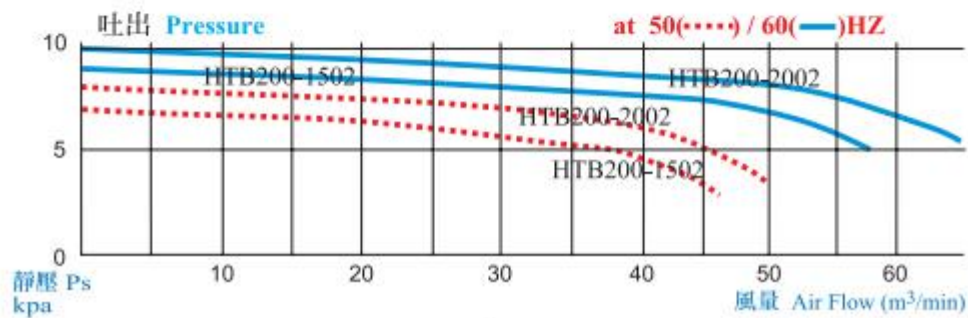

公司名称：上海梁瑾机电设备有限公司

联系人：杨少银 手机:13916695992/13661935973

QQ:1774474796 3529250374 电话:021-60538280 传真:021-57872573

网址：<http://www.liangjinqb.com>

地址：中国上海上海市松江区茜浦路 850 弄 33 号