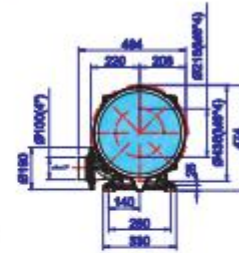

HTB100-102 2-stage