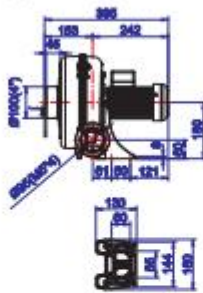

性能表 Characteristic curves

編號	品名	編號	品名	編號	品名	編號	品名
R1	HTB75-032	R2	HTB75-053	R3	HTB75-104	R4	HTB75-105
R5	HTB100-102	R6	HTB100-203	R7	HTB100-304	R8	HTB100-505
R9	HTB125-503	R10	HTB125-704	R11	HTB125-1005		

HTB75-032 2-stage

HTB100-102 2-stage

HTB75-053 3-stage

HTB100-203 3-stage

HTB75-104 4-stage

HTB100-304 4-stage

HTB75-105 5-stage

HTB100-505 5-stage