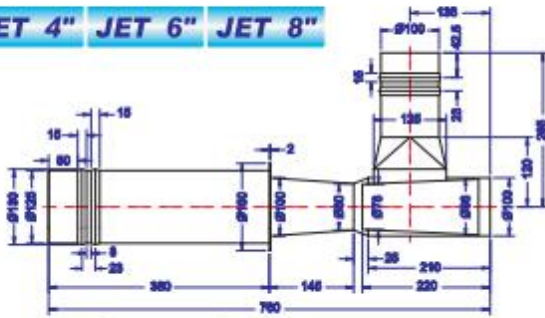

JET 4" JET 6" JET 8"

JET 4"